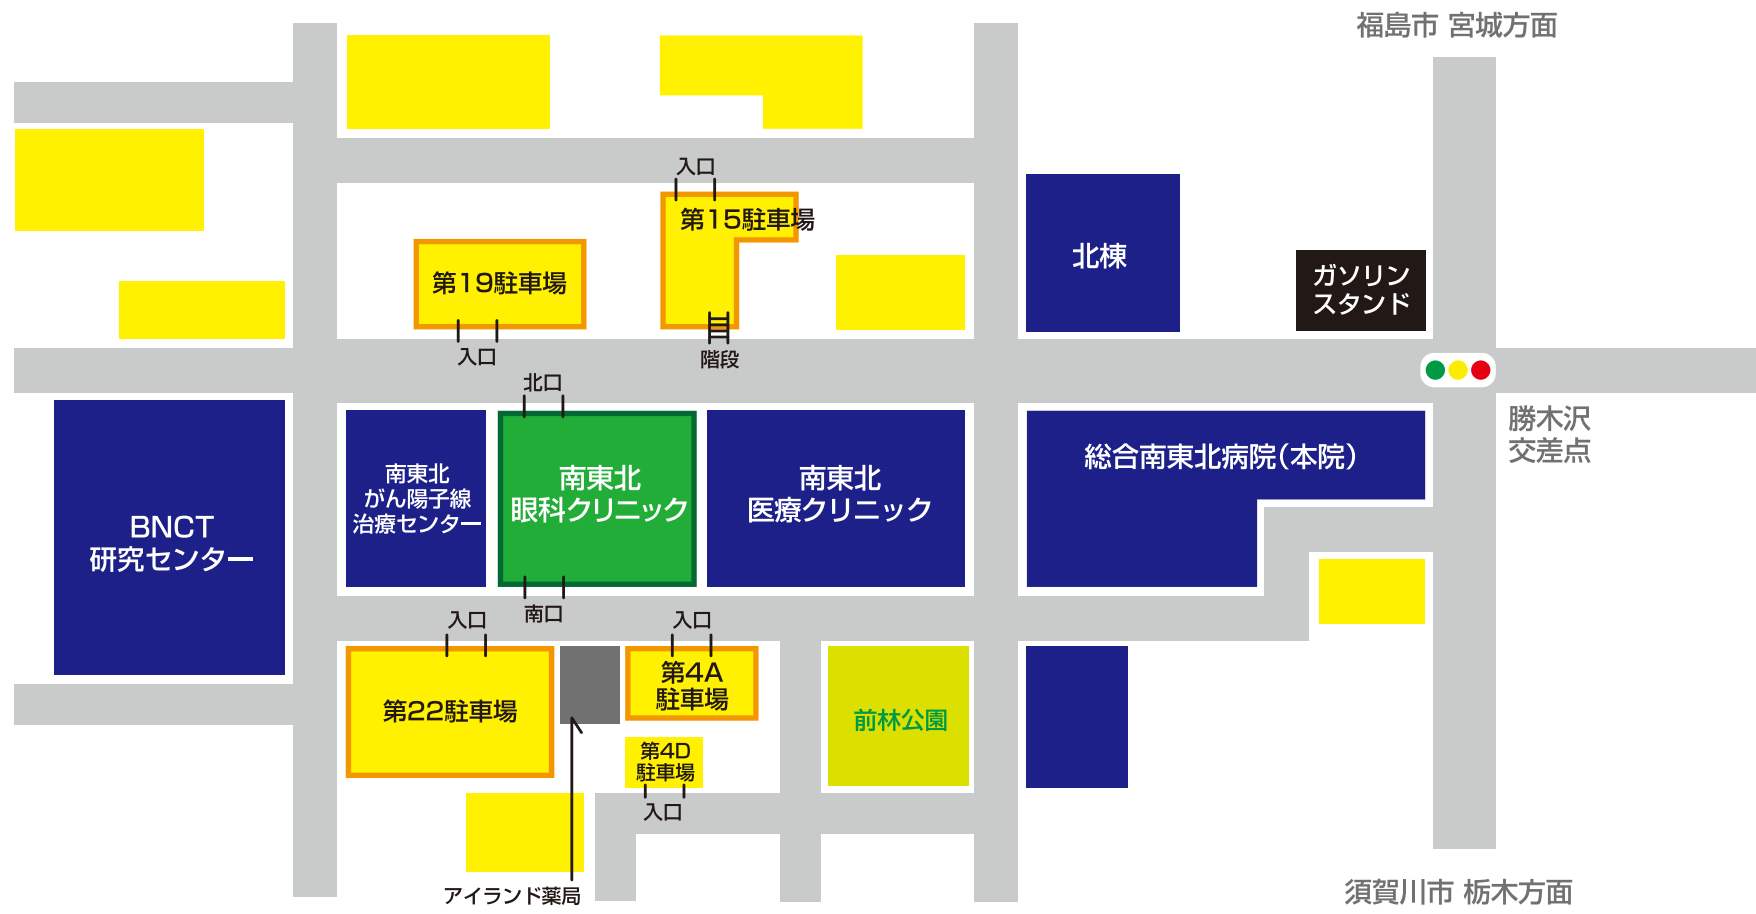

福島市方面

本宮 I.C ●

イオンモール
フェスタ ●

デニーズ ●

宝沢沼

● マルハン

● ガソリンスタンド

総合南東北病院

● 幸楽苑

善宝池

● ヨークベニマル
富久山店

うねめ通り

● セブンイレブン

さくら通り

郡山駅

須賀川市方面

国道 4 号線

国道 355 号線 (奥州街道)

東北新幹線

…駐車場