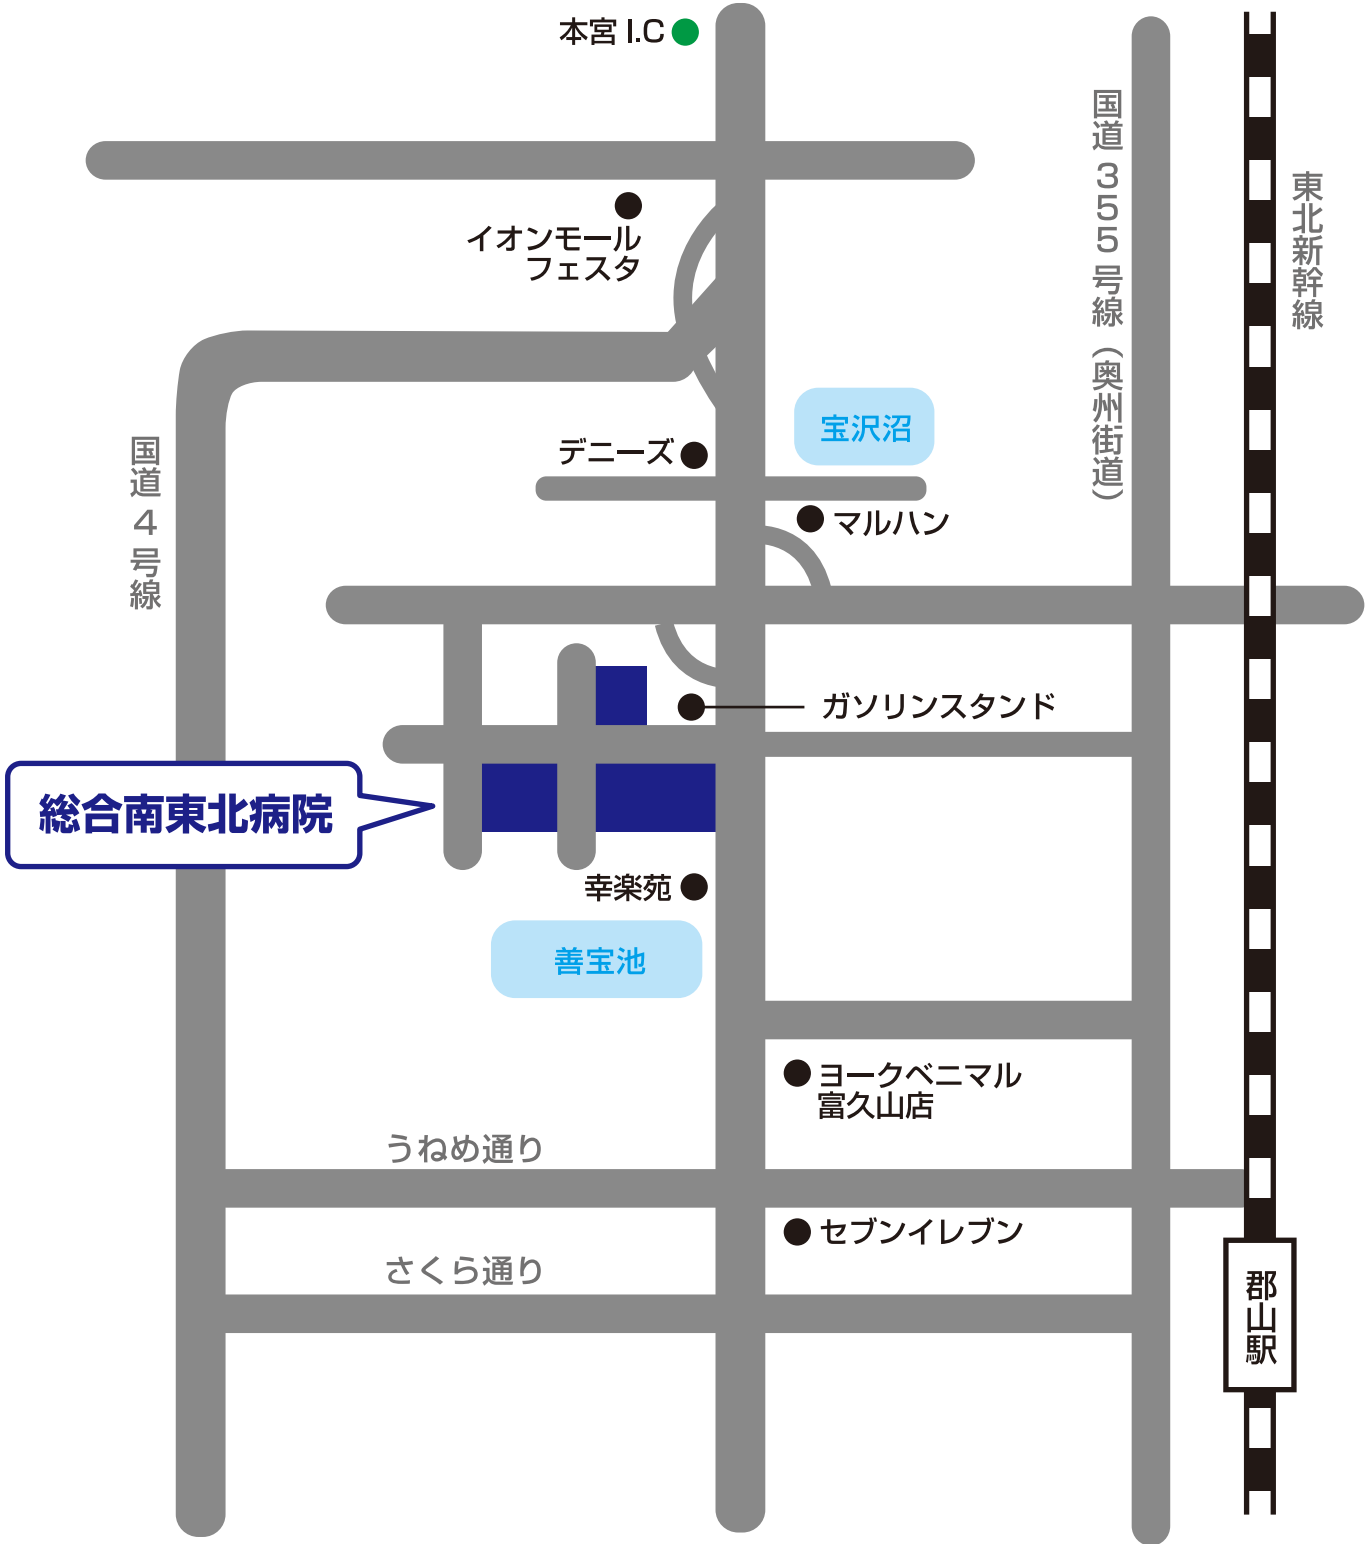

福島市方面

本宮 I.C ●

イオンモール
フェスタ ●

デニーズ ●

宝沢沼

● マルハン

● ガソリンスタンド

総合南東北病院

● 幸楽苑

善宝池

● ヨークベニマル
富久山店

うねめ通り

● セブンイレブン

さくら通り

郡山駅

須賀川市方面

国道 4 号線

国道 355 号線 (奥州街道)

東北新幹線

…駐車場